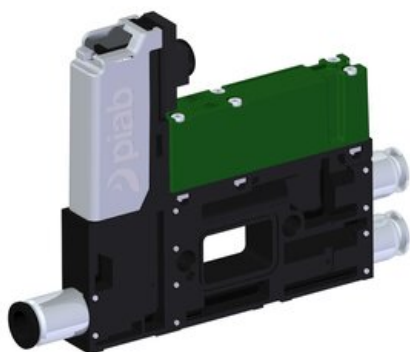

Eżektor kompaktowy piPUMP10X, niskie ciśnienie zasilania, MICRO, podwójny
(PP.L.MC2.S.A.S16.1.4.X.CV) (9918354) - Piab

**Numer artykułu SKU:
9918354**

Numer artykułu producenta:

Czas wysyłki: Do 2-3 dni

OPIS PRODUKTU

DANE TECHNICZNE

Nr kat.

9918354