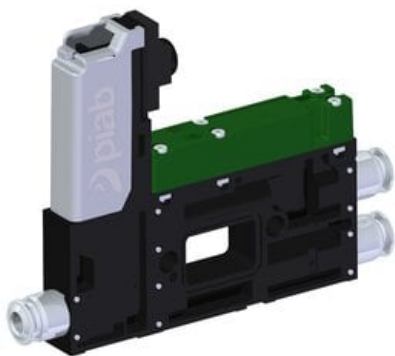

Najszerza  
oferta  
pneumatyki  
w Polsce

Szybka dostawa  
24 h / 48 h

Biuro Obsługi Klienta  
+48 71 799 45 81

Eżektor kompaktowy piPUMP10X, dod. wysoki przepływ podciśnienia, MICRO, pojedynczy (PP.T.MC1.S.B.S14.1.4.X.CV) (9918466) - Piab