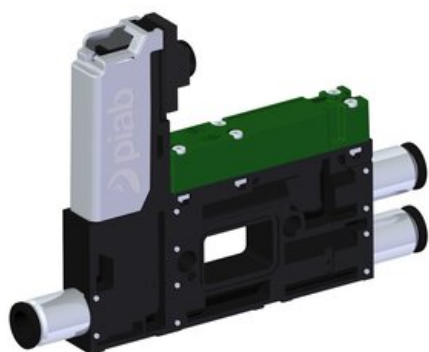

Najszerza
oferta
pneumatyki
w Polsce

Szybka dostawa
24 h / 48 h

Biuro Obsługi Klienta
+48 71 799 45 81

Eżektor kompaktowy piPUMP10X, dod. wysoki przepływ podciśnienia, MICRO, pojedynczy (PP.T.MC1.S.B.S16.1.6.X.CV) (9918944) - Piab

Numer artykułu SKU:
9918944

Numer artykułu producenta:

Czas wysyłki: Do 2-3 dni

OPIS PRODUKTU

DANE TECHNICZNE

Nr kat.

9918944