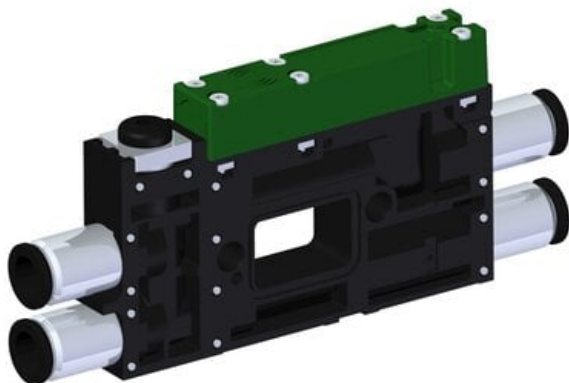

Eżektor kompaktowy piPUMP10X, wysoki przepływ podciśnienia, MICRO, pojedynczy (PP.S.MC1.S.B.X26.1.6.X.CV) (9919220) - Piab

**Numer artykułu SKU:
9919220**

Numer artykułu producenta:

Czas wysyłki: Do 2-3 dni

OPIS PRODUKTU

DANE TECHNICZNE

Nr kat.

9919220