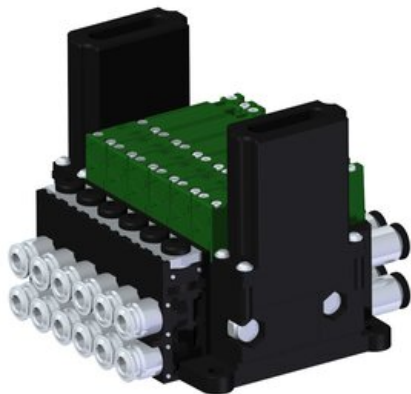

Eżektor kompaktowy piPUMP10X, dod. wysoki przepływ podciśnienia, MICRO, pojedynczy (PP.T.MC2.S.B.X24.6.6.EN.CV) (9920606) - Piab

**Numer artykułu SKU:**  
**9920606**

Numer artykułu producenta:  
-----

Czas wysyłki: Do 2-3 dni

## OPIS PRODUKTU