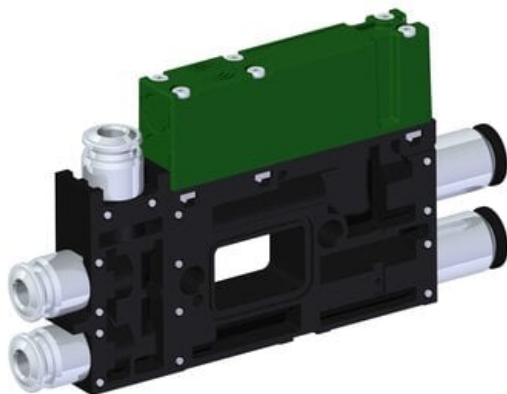

Najszersza  
oferta  
pneumatyki  
w Polsce

Szybka dostawa  
24 h / 48 h

Biuro Obsługi Klienta  
+48 71 799 45 81

Eżektor kompaktowy piPUMP10X, dod. wysoki przepływ podciśnienia, MICRO, podwójny (PP.T.MC2.S.B.X34.1.6.X.CV) (9921776) - Piab