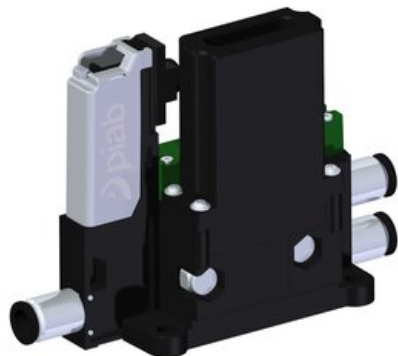

Eżektor kompaktowy piPUMP10X, dod. wysoki przepływ podciśnienia, MICRO, pojedynczy (PP.T.MC1.S.A.S16.1.6.EN.CV) (9922014) - Piab

**Numer artykułu SKU:**  
**9922014**

Numer artykułu producenta:  
-----

Czas wysyłki: Do 2-3 dni