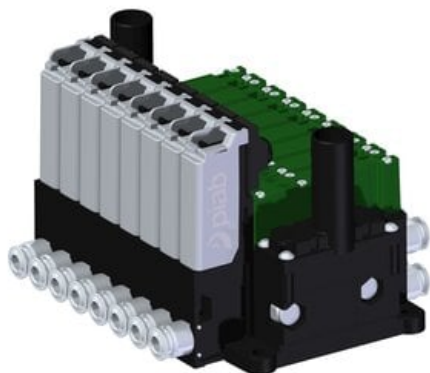

Eżektor kompaktowy piPUMP10X, niskie ciśnienie zasilania, MICRO, podwójny  
(PP.L.MC2.S.B.S14.8.4.EC.CV) (9922357) - Piab

**Numer artykułu SKU:**  
**9922357**

Numer artykułu producenta:  
-----

Czas wysyłki: Do 2-3 dni