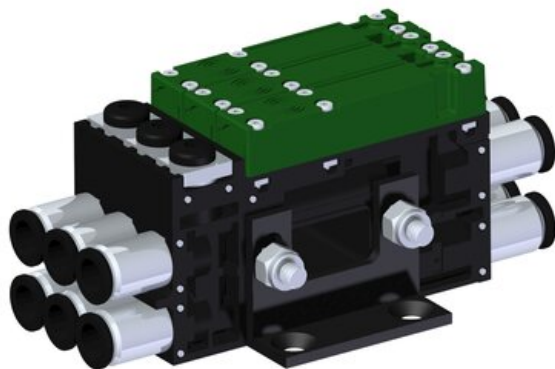

Eżektor kompaktowy piPUMP10X, dod. poziom podciśnienia, MICRO, pojedynczy
(PP.X.MC1.S.B.X26.3.6.EX.CV) (9922537) - Piab

Numer artykułu SKU:
9922537

Numer artykułu producenta:

Czas wysyłki: Do 2-3 dni

OPIS PRODUKTU

DANE TECHNICZNE

Nr kat.

9922537