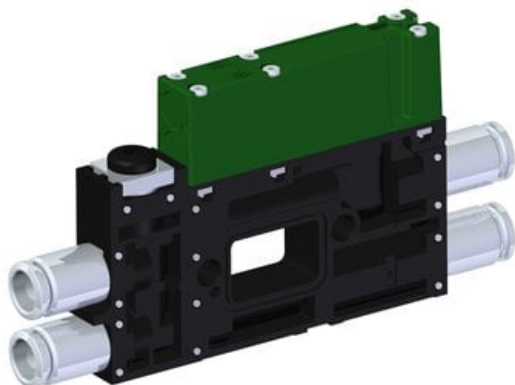

Eżektor kompaktowy piPUMP10X, niskie ciśnienie zasilania, MICRO, podwójny
(PP.L.MC2.S.B.X214.1.14.X.CV) (9922890) - Piab

Numer artykułu SKU:
9922890

Numer artykułu producenta:

Czas wysyłki: Do 2-3 dni

OPIS PRODUKTU

DANE TECHNICZNE

Nr kat.

9922890