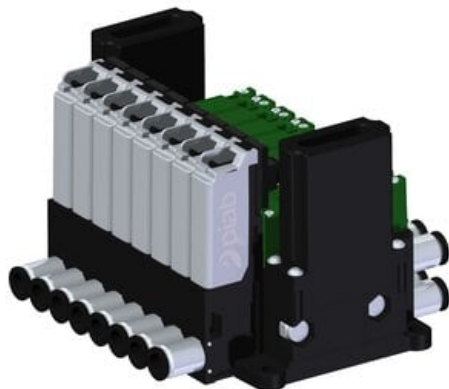

Eżektor kompaktowy piPUMP10X, dod. wysoki przepływ podciśnienia, MICRO, pojedynczy (PP.T.MC2.S.B.S16.8.6.EN.CV) (9924130) - Piab

**Numer artykułu SKU:  
9924130**

Numer artykułu producenta:  
-----

Czas wysyłki: Do 2-3 dni