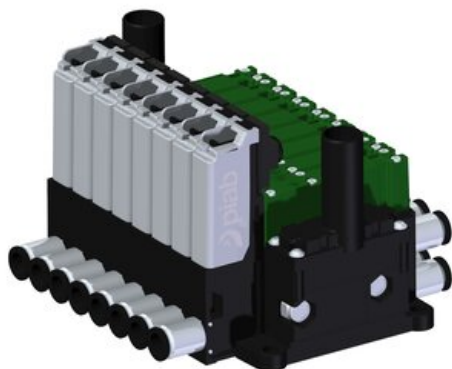

Eżektor kompaktowy piPUMP10X, dod. wysoki przepływ podciśnienia, MICRO, pojedynczy (PP.T.MC2.S.B.S16.8.6.EC.CV) (9924176) - Piab

**Numer artykułu SKU:  
9924176**

Numer artykułu producenta:  
-----

Czas wysyłki: Do 2-3 dni