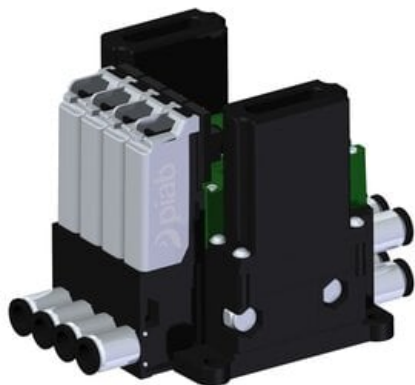

Eżektor kompaktowy piPUMP10X, dod. wysoki przepływ podciśnienia, MICRO, pojedynczy (PP.T.MC2.S.B.S16.4.6.EN.CV) (9924589) - Piab

Numer artykułu SKU:
9924589

Numer artykułu producenta:

Czas wysyłki: Do 2-3 dni

OPIS PRODUKTU

DANE TECHNICZNE

Nr kat.

9924589