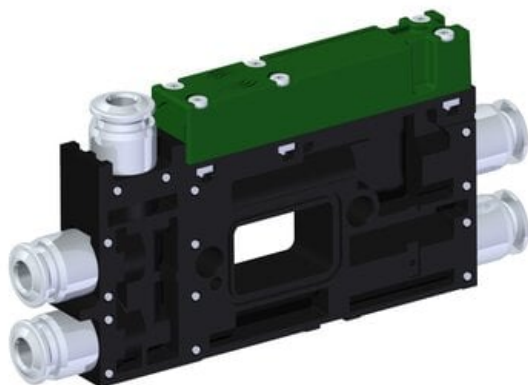

Eżektor kompaktowy piPUMP10X, niskie ciśnienie zasilania, MICRO, podwójny  
(PP.L.MC1.S.B.X34.1.4.X.CV) (9924628) - Piab

**Numer artykułu SKU:**  
**9924628**

Numer artykułu producenta:  
-----

Czas wysyłki: Do 2-3 dni

## OPIS PRODUKTU