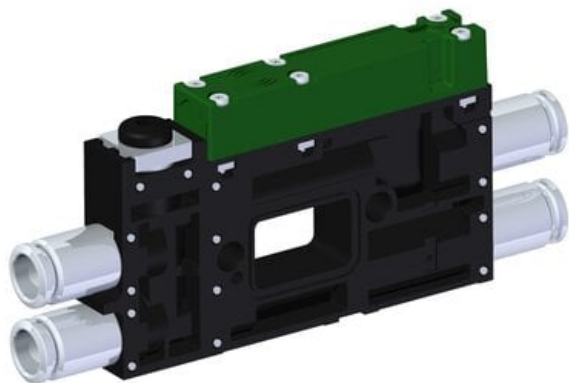

Eżektor kompaktowy piPUMP10X, niskie ciśnienie zasilania, MICRO, pojedynczy
(PP.L.MC1.S.B.X214.1.14.X.CV) (9924638) - Piab

Numer artykułu SKU:
9924638

Numer artykułu producenta:

Czas wysyłki: Do 2-3 dni

OPIS PRODUKTU

DANE TECHNICZNE

Nr kat.

9924638