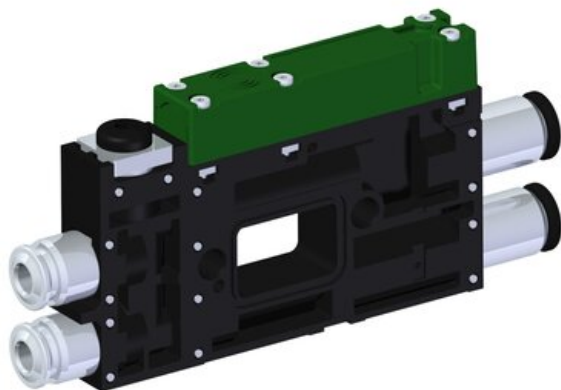

Najszerza  
oferta  
pneumatyki  
w Polsce

Szybka dostawa  
24 h / 48 h

Biuro Obsługi Klienta  
+48 71 799 45 81

Eżektor kompaktowy piPUMP10X, dod. wysoki przepływ podciśnienia, MICRO, pojedynczy (PP.T.MC1.S.B.X24.1.6.X.CV) (9924671) - Piab

Numer artykułu SKU:  
**9924671**

Numer artykułu producenta:  
-----

Czas wysyłki: Do 2-3 dni