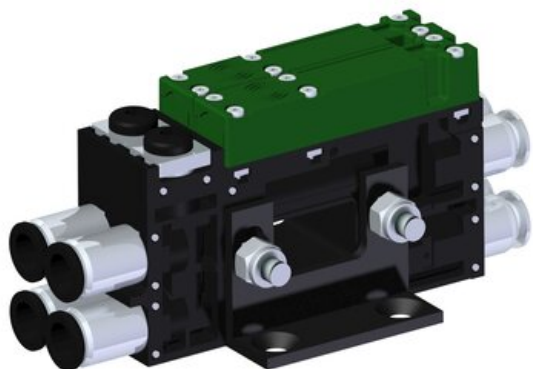

Najszerza
oferta
pneumatyki
w Polsce

Szybka dostawa
24 h / 48 h

Biuro Obsługi Klienta
+48 71 799 45 81

Eżektor kompaktowy piPUMP10X, dod. wysoki przepływ podciśnienia, MICRO, pojedynczy (PP.T.MC1.S.B.X26.2.4.EX.CV) (9925232) - Piab

Numer artykułu SKU:
9925232

Numer artykułu producenta:

Czas wysyłki: Do 2-3 dni

OPIS PRODUKTU

DANE TECHNICZNE

Nr kat.

9925232