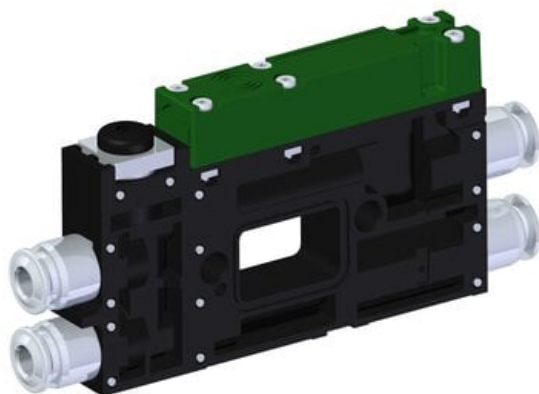

Eżektor kompaktowy piPUMP10X, niskie ciśnienie zasilania, MICRO, pojedynczy (PP.L.MC1.S.A.X24.1.4.X.CV) (9926070) - Piab

Numer artykułu SKU:
9926070

Numer artykułu producenta:

Czas wysyłki: Do 2-3 dni

OPIS PRODUKTU

DANE TECHNICZNE

Nr kat.

9926070