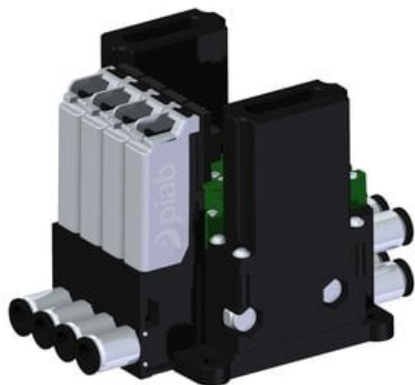

Eżektor kompaktowy piPUMP10X, niskie ciśnienie zasilania, MICRO, pojedynczy
(PP.L.MC1.S.B.S16.4.6.EN.CV) (9926368) - Piab

Numer artykułu SKU:
9926368

Numer artykułu producenta:

Czas wysyłki: Do 2-3 dni

OPIS PRODUKTU