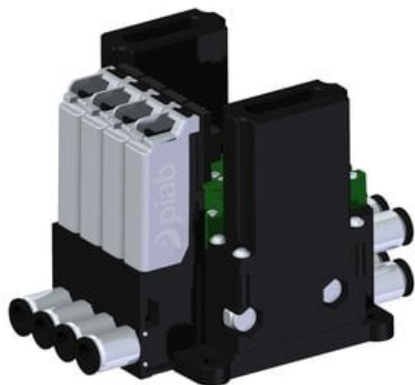

Eżektor kompaktowy piPUMP10X, wysoki przepływ podciśnienia, MICRO, pojedynczy (PP.S.MC1.S.B.S16.4.6.EN.CV) (9926369) - Piab

Numer artykułu SKU:
9926369

Numer artykułu producenta:

Czas wysyłki: Do 2-3 dni

OPIS PRODUKTU

DANE TECHNICZNE

Nr kat.

9926369