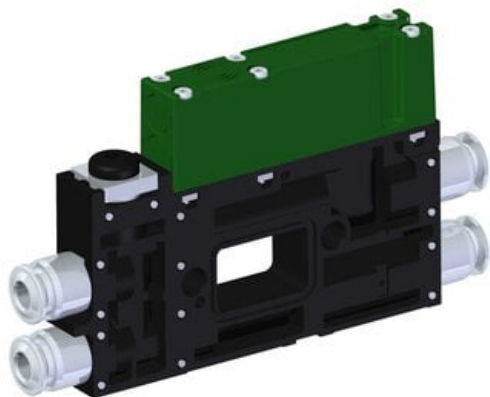

Eżektor kompaktowy piPUMP10X, niskie ciśnienie zasilania, MICRO, podwójny
(PP.L.MC2.S.B.X24.1.4.X.CV) (9927162) - Piab

Numer artykułu SKU:
9927162

Numer artykułu producenta:

Czas wysyłki: Do 2-3 dni

OPIS PRODUKTU

DANE TECHNICZNE

Nr kat.

9927162