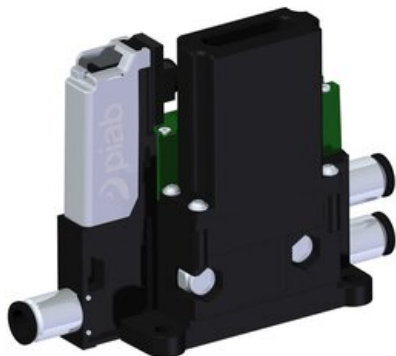

Najszerza
oferta
pneumatyki
w Polsce

Szybka dostawa
24 h / 48 h

Biuro Obsługi Klienta
+48 71 799 45 81

Eżektor kompaktowy piPUMP10X, dod. wysoki przepływ podciśnienia, MICRO, pojedynczy (PP.T.MC2.S.A.S16.1.6.EN.CV) (9927559) - Piab

Numer artykułu SKU:
9927559

Numer artykułu producenta:

Czas wysyłki: Do 2-3 dni

OPIS PRODUKTU

DANE TECHNICZNE

Nr kat.

9927559