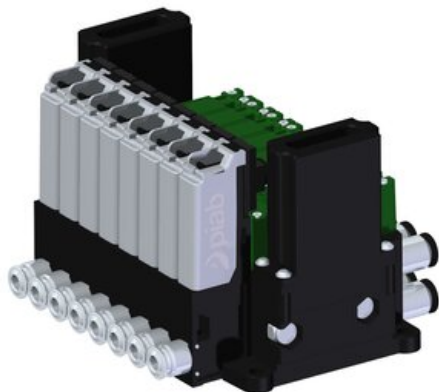

Najszerza
oferta
pneumatyki
w Polsce

Szybka dostawa
24 h / 48 h

Biuro Obsługi Klienta
+48 71 799 45 81

Eżektor kompaktowy piPUMP10X, dod. wysoki przepływ podciśnienia, MICRO, pojedynczy (PP.T.MC2.S.B.S14.8.6.EN.CV) (9928685) - Piab

Numer artykułu SKU:
9928685

Numer artykułu producenta:

Czas wysyłki: Do 2-3 dni

OPIS PRODUKTU

DANE TECHNICZNE

Nr kat.

9928685