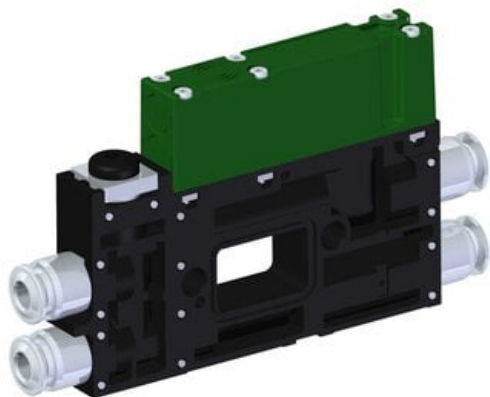

Eżektor kompaktowy piPUMP10X, dod. poziom podciśnienia, MICRO, podwójny
(PP.X.MC2.S.B.X24.1.4.X.CV) (9931402) - Piab

Numer artykułu SKU:
9931402

Numer artykułu producenta:

Czas wysyłki: Do 2-3 dni

OPIS PRODUKTU