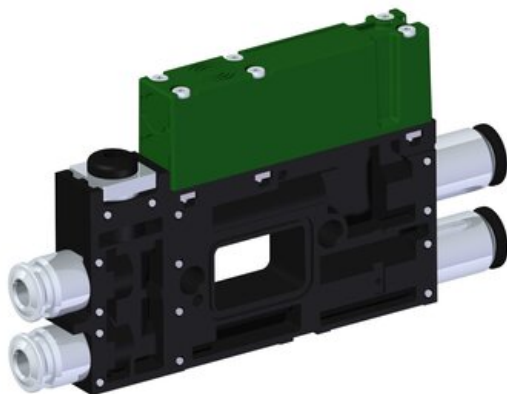

Eżektor kompaktowy piPUMP10X, dod. wysoki przepływ podciśnienia, MICRO, pojedynczy (PP.T.MC2.S.B.X24.1.6.X.CV) (9931409) - Piab

Numer artykułu SKU:
9931409

Numer artykułu producenta:

Czas wysyłki: Do 2-3 dni

OPIS PRODUKTU

DANE TECHNICZNE

Nr kat.

9931409