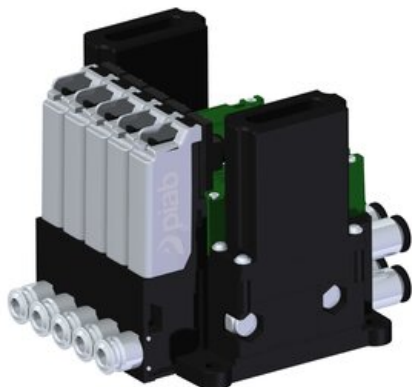

Eżektor kompaktowy piPUMP10X, dod. wysoki przepływ podciśnienia, MICRO, pojedynczy (PP.T.MC2.S.B.S14.5.6.EN.CV) (9931549) - Piab

Numer artykułu SKU:
9931549

Numer artykułu producenta:

Czas wysyłki: Do 2-3 dni

OPIS PRODUKTU

DANE TECHNICZNE

Nr kat.

9931549