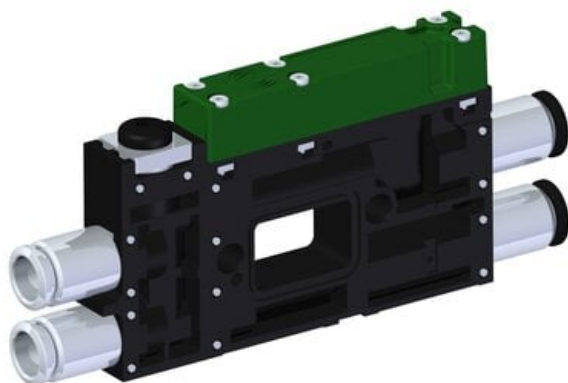

Eżektor kompaktowy piPUMP10X, wysoki przepływ podciśnienia, MICRO, pojedynczy (PP.S.MC1.S.A.X214.1.6.X.CV) (9932403) - Piab

Numer artykułu SKU:
9932403

Numer artykułu producenta:

Czas wysyłki: Do 2-3 dni

OPIS PRODUKTU

DANE TECHNICZNE

Nr kat.

9932403