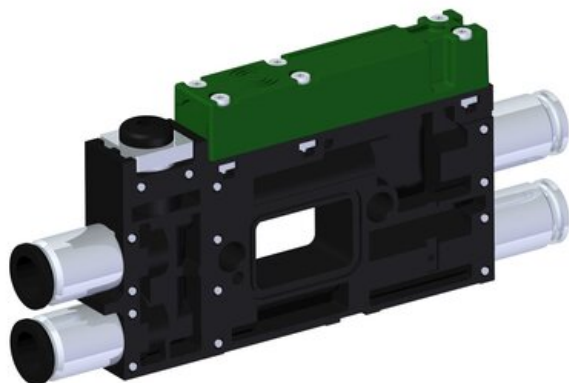

Najszerza
oferta
pneumatyki
w Polsce

Szybka dostawa
24 h / 48 h

Biuro Obsługi Klienta
+48 71 799 45 81

Eżektor kompaktowy piPUMP10X, wysoki przepływ podciśnienia, MICRO, pojedynczy (PP.S.MC1.S.B.X26.1.14.X.CV) (9932404) - Piab

Numer artykułu SKU:
9932404

Numer artykułu producenta:

Czas wysyłki: Do 2-3 dni

OPIS PRODUKTU

DANE TECHNICZNE

Nr kat.

9932404