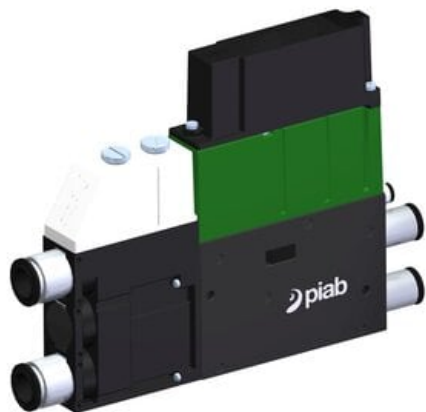

Najszerza
oferta
pneumatyki
w Polsce

Szybka dostawa
24 h / 48 h

Biuro Obsługi Klienta
+48 71 799 45 81

Eżektor kompaktowy piPUMP10X, wysokie podciśnienie, SX42, pojedynczy
(PP.F.421.S.D.F2P2.1.14.EK.CV) (9932848) - Piab

Numer artykułu SKU:
9932848

Numer artykułu producenta:

Czas wysyłki: Do 2-3 dni

OPIS PRODUKTU

DANE TECHNICZNE

Nr kat.

9932848