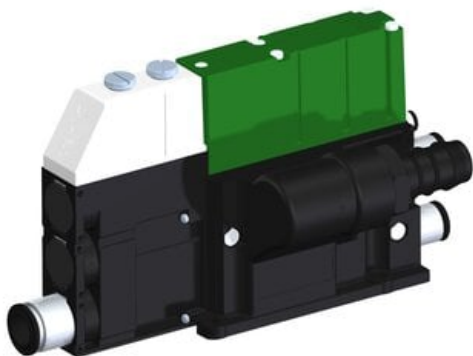

Eżektor kompaktowy piPUMP10X, wysokie podciśnienie, SX42, podwójny
(PP.F.422.S.A.F1P1.1.8.EL.CV) (9932871) - Piab

Numer artykułu SKU:
9932871

Numer artykułu producenta:

Czas wysyłki: Do 2-3 dni

OPIS PRODUKTU