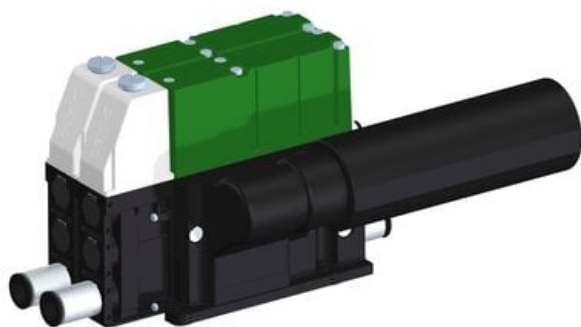

Eżektor kompaktowy piPUMP10X, wysokie podciśnienie, SX12, pojedynczy
(PP.F.121.S.B.S1P1.2.P1.EN.CV) (9932920) - Piab

**Numer artykułu SKU:
9932920**

Numer artykułu producenta:

Czas wysyłki: Do 2-3 dni

OPIS PRODUKTU