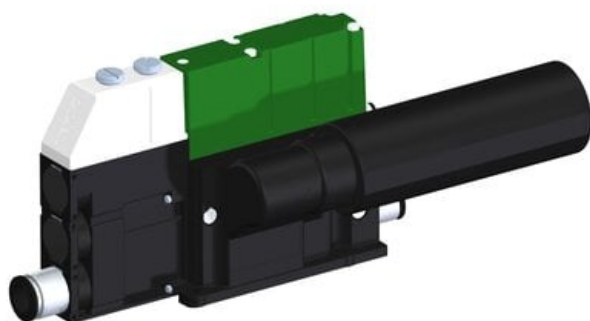

Najszerza  
oferta  
pneumatyki  
w Polsce

Szybka dostawa  
24 h / 48 h

Biuro Obsługi Klienta  
+48 71 799 45 81

Eżektor kompaktowy piPUMP10X, wysokie podciśnienie, SX42, pojedynczy  
(PP.F.421.S.B.F1P1.1.8.EM.CV) (9932937) - Piab

Numer artykułu SKU:  
**9932937**

Numer artykułu producenta:  
-----

Czas wysyłki: Do 2-3 dni