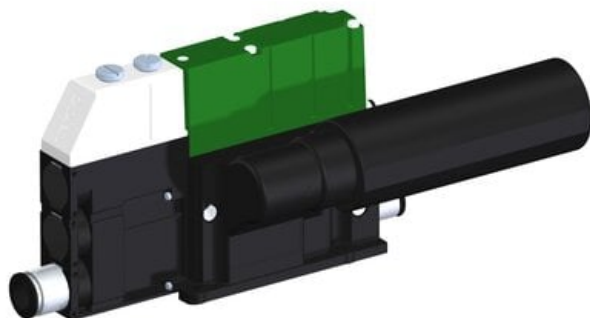

Najszerza
oferta
pneumatyki
w Polsce

Szybka dostawa
24 h / 48 h

Biuro Obsługi Klienta
+48 71 799 45 81

Eżektor kompaktowy piPUMP10X, wysokie podciśnienie, SX42, pojedynczy
(PP.F.421.S.A.F1P1.1.8.EM.CV) (9932938) - Piab

Numer artykułu SKU:
9932938

Numer artykułu producenta:

Czas wysyłki: Do 2-3 dni

OPIS PRODUKTU

DANE TECHNICZNE

Nr kat.

9932938