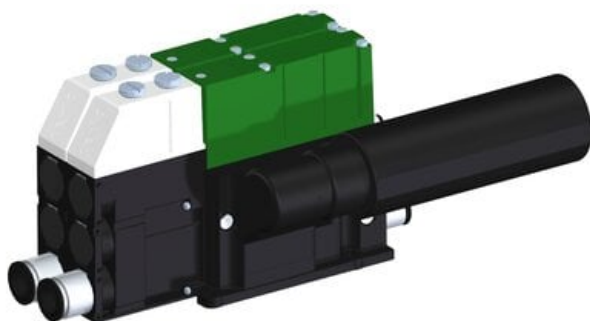

Najszerza  
oferta  
pneumatyki  
w Polsce

Szybka dostawa  
24 h / 48 h

Biuro Obsługi Klienta  
+48 71 799 45 81

Eżektor kompaktowy piPUMP10X, wysokie podciśnienie, SX42, pojedynczy  
(PP.F.421.S.B.F1P1.2.P1.EN.CV) (9932944) - Piab

Numer artykułu SKU:  
**9932944**

Numer artykułu producenta:  
-----

Czas wysyłki: Do 2-3 dni