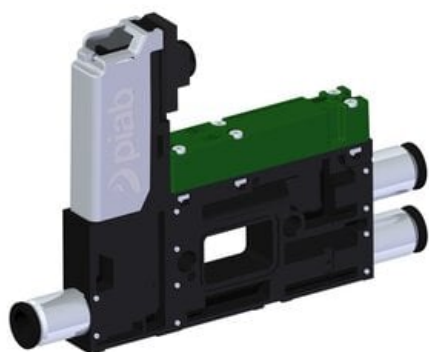

Eżektor kompaktowy piPUMP10X, wysoki przepływ podciśnienia, MICRO, pojedynczy (PP.S.MC1.S.B.S16.1.6.X.CV) (9932989) - Piab

**Numer artykułu SKU:
9932989**

Numer artykułu producenta:

Czas wysyłki: Do 2-3 dni

OPIS PRODUKTU

DANE TECHNICZNE

Nr kat.

9932989