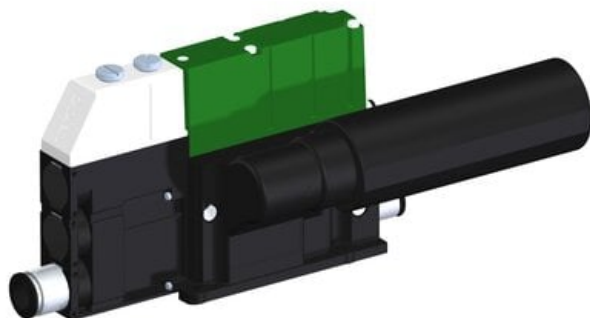

Najszerza
oferta
pneumatyki
w Polsce

Szybka dostawa
24 h / 48 h

Biuro Obsługi Klienta
+48 71 799 45 81

Eżektor kompaktowy piPUMP10X, wysokie podciśnienie, SX42, podwójny
(PP.F.422.S.A.F1P1.1.8.EM.CV) (9932995) - Piab

Numer artykułu SKU:
9932995

Numer artykułu producenta:

Czas wysyłki: Do 2-3 dni

OPIS PRODUKTU

DANE TECHNICZNE

Nr kat.

9932995

Data wygenerowania podsumowania: 09.06.2026r, g. 01:01