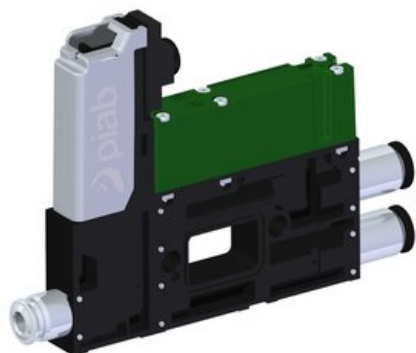

Najszerza
oferta
pneumatyki
w Polsce

Szybka dostawa
24 h / 48 h

Biuro Obsługi Klienta
+48 71 799 45 81

Eżektor kompaktowy piPUMP10X, dod. wysoki przepływ podciśnienia, MICRO, pojedynczy (PP.T.MC2.S.B.S14.1.6.X.CV) (9933247) - Piab

Numer artykułu SKU:
9933247

Numer artykułu producenta:

Czas wysyłki: Do 2-3 dni

OPIS PRODUKTU

DANE TECHNICZNE

Nr kat.

9933247

Data wygenerowania podsumowania: 07.06.2026r, g. 07:17