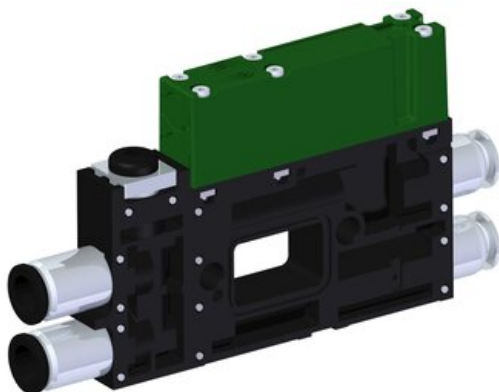

Eżektor kompaktowy piPUMP10X, wysoki przepływ podciśnienia, MICRO, podwójny (PP.S.MC2.S.B.X26.1.4.X.CV) (9933410) - Piab

**Numer artykułu SKU:  
9933410**

Numer artykułu producenta:  
-----

Czas wysyłki: Do 2-3 dni

## OPIS PRODUKTU

## DANE TECHNICZNE

Nr kat.

9933410