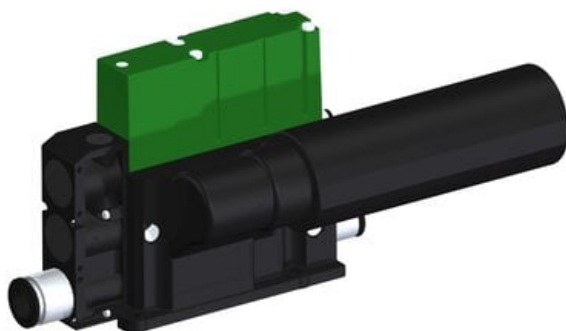

Eżektor kompaktowy piPUMP10X, wysokie podciśnienie, SX42, podwójny
(PP.F.422.S.D.Z1P3.1.P1.EM.CV) (9933441) - Piab

**Numer artykułu SKU:
9933441**

Numer artykułu producenta:

Czas wysyłki: Do 2-3 dni

OPIS PRODUKTU

DANE TECHNICZNE

Nr kat.

9933441