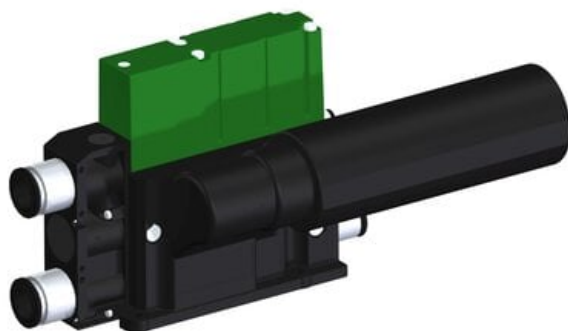

Eżektor kompaktowy piPUMP10X, wysokie podciśnienie, SX42, podwójny  
(PP.F.422.S.D.Z2P3.1.P1.EM.CV) (9933442) - Piab

**Numer artykułu SKU:**  
**9933442**

Numer artykułu producenta:  
-----

Czas wysyłki: Do 2-3 dni