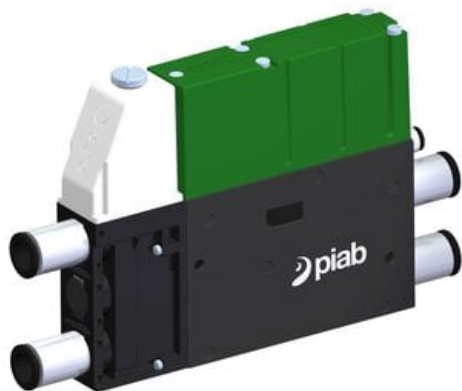

Najszerza
oferta
pneumatyki
w Polsce

Szybka dostawa
24 h / 48 h

Biuro Obsługi Klienta
+48 71 799 45 81

Eżektor kompaktowy piPUMP10X, wysokie podciśnienie, SX12, podwójny
(PP.F.122.S.A.S2P1.1.6.EJ.CV) (9933590) - Piab

Numer artykułu SKU:
9933590

Numer artykułu producenta:

Czas wysyłki: Do 2-3 dni

OPIS PRODUKTU

DANE TECHNICZNE

Nr kat.

9933590