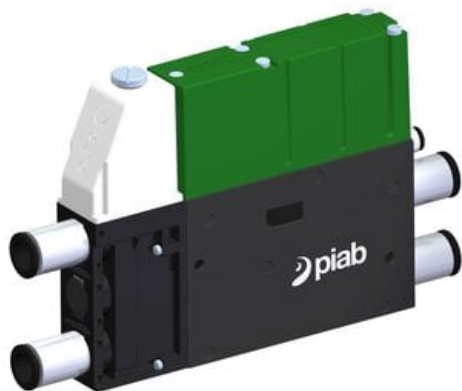

Eżektor kompaktowy piPUMP10X, wysokie podciśnienie, SX12, podwójny
(PP.F.122.S.A.S28.1.6.EJ.CV) (9933592) - Piab

**Numer artykułu SKU:
9933592**

Numer artykułu producenta:

Czas wysyłki: Do 2-3 dni

OPIS PRODUKTU

DANE TECHNICZNE

Nr kat.

9933592