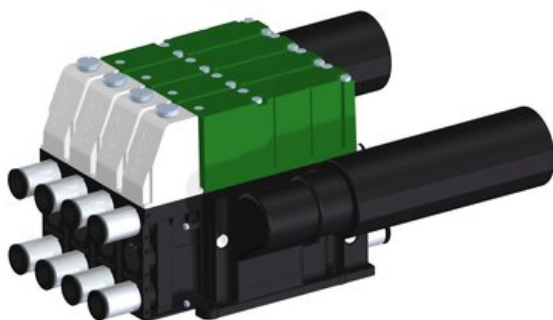

Eżektor kompaktowy piPUMP10X, wysokie podciśnienie, SX12, pojedynczy
(PP.F.121.S.A.S28.4.8.EN.CV) (9933594) - Piab

Numer artykułu SKU:
9933594

Numer artykułu producenta:

Czas wysyłki: Do 2-3 dni

OPIS PRODUKTU