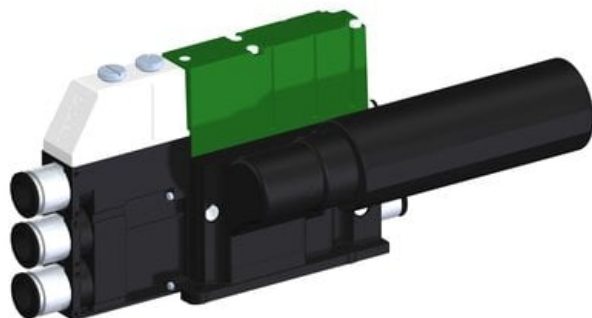

Najszerza
oferta
pneumatyki
w Polsce

Szybka dostawa
24 h / 48 h

Biuro Obsługi Klienta
+48 71 799 45 81

Eżektor kompaktowy piPUMP10X, wysokie podciśnienie, SX42, podwójny
(PP.F.422.S.C.F3P1.1.P1.EM.CV) (9933600) - Piab

Numer artykułu SKU:
9933600

Numer artykułu producenta:

Czas wysyłki: Do 2-3 dni

OPIS PRODUKTU

DANE TECHNICZNE

Nr kat.

9933600