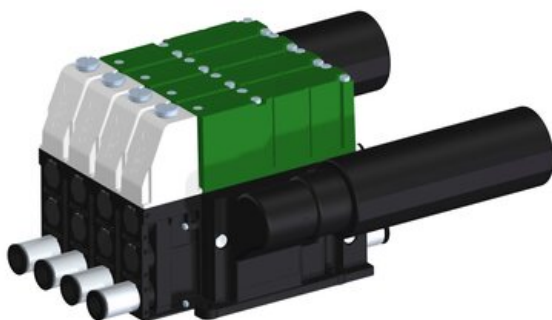

Eżektor kompaktowy piPUMP10X, wysokie podciśnienie, SX12, pojedynczy
(PP.F.121.S.B.S18.4.8.EN.CV) (9934002) - Piab

**Numer artykułu SKU:
9934002**

Numer artykułu producenta:

Czas wysyłki: Do 2-3 dni

OPIS PRODUKTU

DANE TECHNICZNE

Nr kat.

9934002