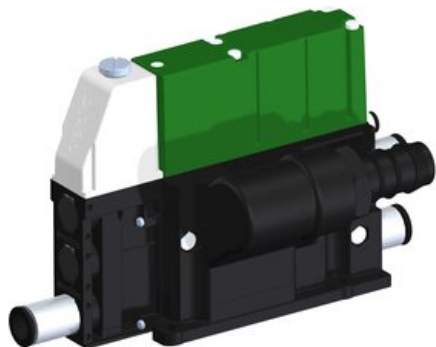

Najszerza
oferta
pneumatyki
w Polsce

Szybka dostawa
24 h / 48 h

Biuro Obsługi Klienta
+48 71 799 45 81

Eżektor kompaktowy piPUMP10X, wysokie podciśnienie, SX12, pojedynczy
(PP.F.121.S.B.S18.1.8.EL.CV) (9934003) - Piab

Numer artykułu SKU:
9934003

Numer artykułu producenta:

Czas wysyłki: Do 2-3 dni

OPIS PRODUKTU

DANE TECHNICZNE

Nr kat.

9934003