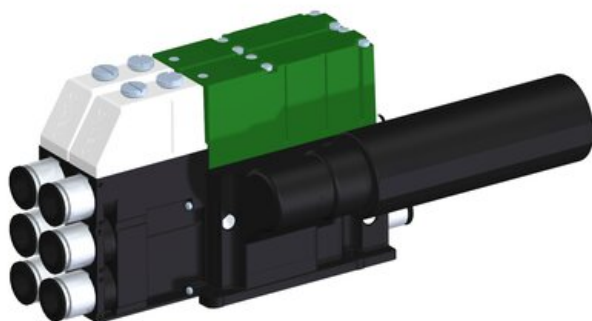

Eżektor kompaktowy piPUMP10X, wysokie podciśnienie, SX42, podwójny
(PP.F.422.S.B.F3P3.2.P1.EN.CV) (9934100) - Piab

**Numer artykułu SKU:
9934100**

Numer artykułu producenta:

Czas wysyłki: Do 2-3 dni

OPIS PRODUKTU

DANE TECHNICZNE

Nr kat.

9934100