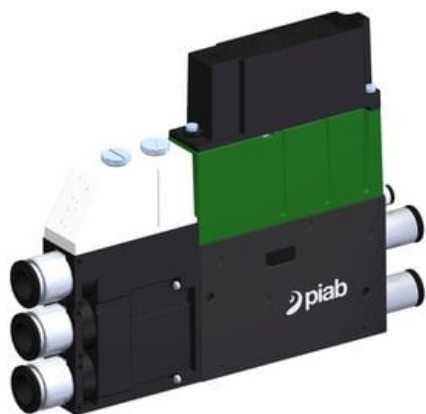

Eżektor kompaktowy piPUMP10X, wysokie podciśnienie, SX42, pojedynczy
(PP.F.421.S.D.F3P3.1.P1.EK.CV) (9934158) - Piab

Numer artykułu SKU:
9934158

Numer artykułu producenta:

Czas wysyłki: Do 2-3 dni

OPIS PRODUKTU