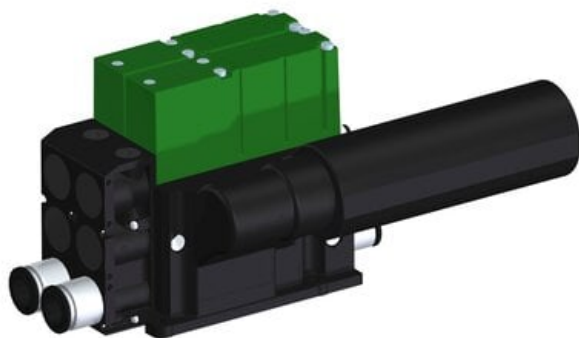

Eżektor kompaktowy piPUMP10X, wysokie podciśnienie, SX42, pojedynczy
(PP.F.421.S.B.Z1P3.2.P1.EN.CV) (9934231) - Piab

Numer artykułu SKU:
9934231

Numer artykułu producenta:

Czas wysyłki: Do 2-3 dni

OPIS PRODUKTU

DANE TECHNICZNE

Nr kat.

9934231