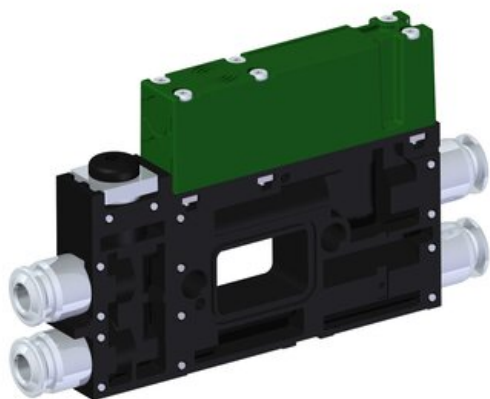

Eżektor kompaktowy piPUMP10X, wysoki przepływ podciśnienia, MICRO, podwójny (PP.S.MC2.S.A.X24.1.4.X.CV) (9934232) - Piab

**Numer artykułu SKU:  
9934232**

Numer artykułu producenta:  
-----

Czas wysyłki: Do 2-3 dni

## OPIS PRODUKTU